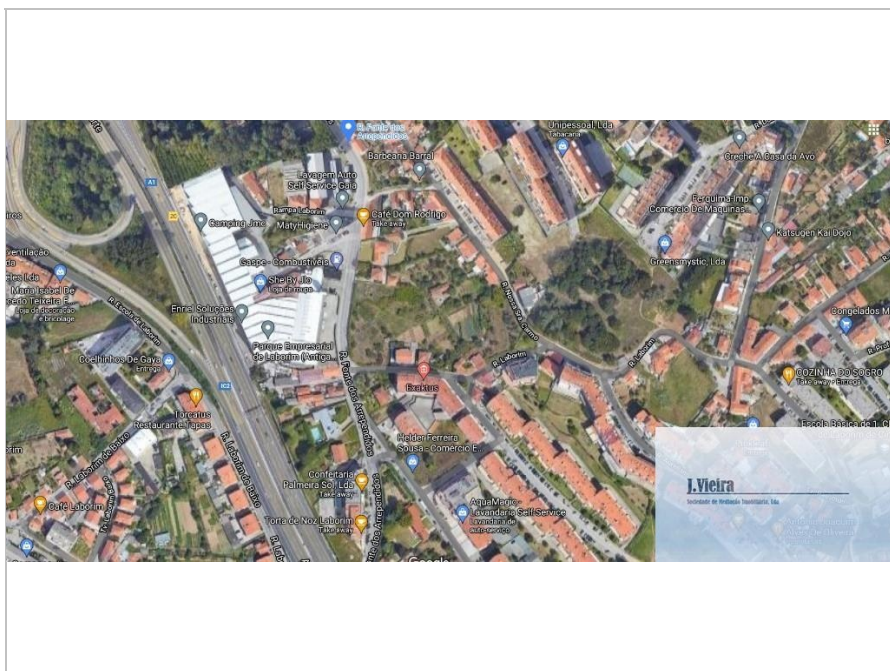

Venda Terreno

Ref. 11.806

Mafamude e Vilar do Paraíso

Laborim (Mafamude)

2.000.000 €**Estado:****Quartos:** -**WC:** -**Área Útil:** ☒**Área Bruta:** -**Área Terreno:** 11.384 ☒**Ano Construção:** -**Certificado Energético:** N/A

Terreno com 11.384m2 de 4 frentes a Santo Ovídio / Laborim

Terreno com 11.384m2, a 300m da retunda de Santo Ovidio, 4 frentes, na freguesia de Mafamude. Ideal para construção em altura, superfície comercial ou equipamento similar na área dos serviços.